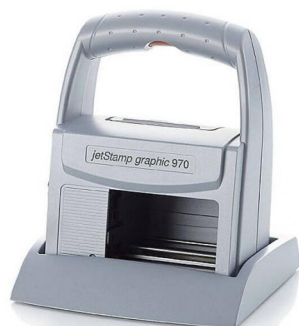

jetStamp graphic 970

• Idéal pour imprimer sur de grandes surfaces • Codes-barres à numérotation / horodatage: • Dim. max. de l'empreinte : 65x12,7mm (l x h)

Pos.	Exemples d'empreintes	Hauteur
Pos. 224	Production Date: 2018-01-29 09:23 Best Before: Dec 2018 Charge No.: 12345678	12.7 mm
Pos. 225		12.7 mm
Pos. 226		12.7 mm
Pos. 227		12.7 mm

Le jetStamp graphic 970 est une imprimante mobile à jet d'encre permettant le marquage simple et rapide de documents et de produits. Il peut, en plus d'un numéro, d'une date, de l'heure et d'un texte, imprimer également des graphismes et des codes-barres. Grâce à l'encre MP, il est possible d'imprimer sur des surfaces lisses telles que les métaux et les matières plastiques. Mobile, maniable et facilement programmable.

Descriptif

- Numéro, date, heure, texte ainsi que des graphismes et des codes-barres
- Code-barres à numérotation et horodatage en continu
- Vous pouvez enregistrer dans l'appareil jusqu' à 4 empreintes
- L'empreinte est réalisée simplement et rapidement sur ordinateur, puis transmis via USB ou Bluetooth
- Il est maniable et facile à transporter vers les produits à marquer grâce à son fonctionnement avec piles rechargeables
- Les documents/produits peuvent être marqués rapidement et individuellement
- Il est possible grâce à l'encre MP d'imprimer sur des surfaces métalliques et des matières plastiques. L'encre sèche rapidement et est indélébile en peu de temps.
- Dim. max. de l'empreinte : 65 x 12,7 mm (L x H)

jetStamp graphic 970 - Caractéristiques techniques

Dimensions (L x P x H) :	140 x 160 x 85
Dimension de la base (L x P x H) :	155 x 140 x 30
Poids :	env. 520 g
Technique d'impression :	jet d'encre
Dim. max. de l'empreinte (L x H) :	65 x 12,7
Vitesse d'impression max. :	< 1 s/impression
Résolution:	300 dpi
Capacité des piles rechargeables :	jusqu'à 1000 empreintes