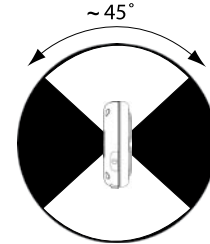

Utilisation

Horizontal (automatique)

Lorsque, le téléphone est en position horizontale (ex. dans un sac).

La fonction s'active si le téléphone est incliné d'environ 45° depuis la position horizontale pendant plus de 5 secondes.

Au bout de 30 secondes, la séquence d'appel d'urgence est déclenchée².

La fonction est désactivée si le téléphone est placé dans une position "sûre" / horizontale dans les 25 secondes.