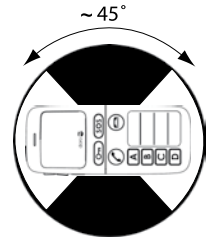

Utilisation

Horizontal (automatique)

Lorsque, le téléphone est en position horizontale (ex. dans un sac).

La fonction s'active si le téléphone est incliné d'environ 45° depuis la position horizontale pendant plus de 5 secondes.

Au bout de 30 secondes, la séquence d'appel d'urgence est déclenchée².

La fonction est désactivée si le téléphone est placé dans une position "sûre" / horizontale dans les 25 secondes.